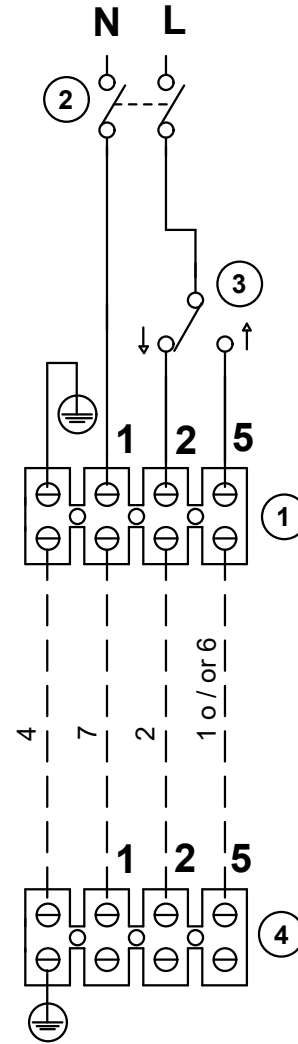

CODICE COLORI - COLOUR CODE

1 NERO - BLACK

2 BLU - BLUE

4 GIALLO/VERDE - YELLOW/GREEN

6 BIANCO - WHITE

7 MARRONE - BROWN

- ① MORSETTIERA CAVO DI ALIMENTAZIONE - SUPPLY CORD TERMINAL BLOCK
- ② INTERRUTTORE BIPOLARE - DOUBLE SWITCH
- ③ DEVIATORE - REVERSER SWITCH
- ④ MORSETTIERA MOTORE - MOTOR TERMINAL BLOCK

VORTICE

Prima emiss. 01/12/2014 Emiss.attuale 20/12/2021 Dis. MR/LAB

DESCRIZIONE NORDIK HEAVY DUTY
NINFO n° 871/2021

Questo DISEGNO annulla e sostituisce
tutti quelli precedentemente emessi

DISEGNO n°	E960361B
CODICE n°	9.993.000.361